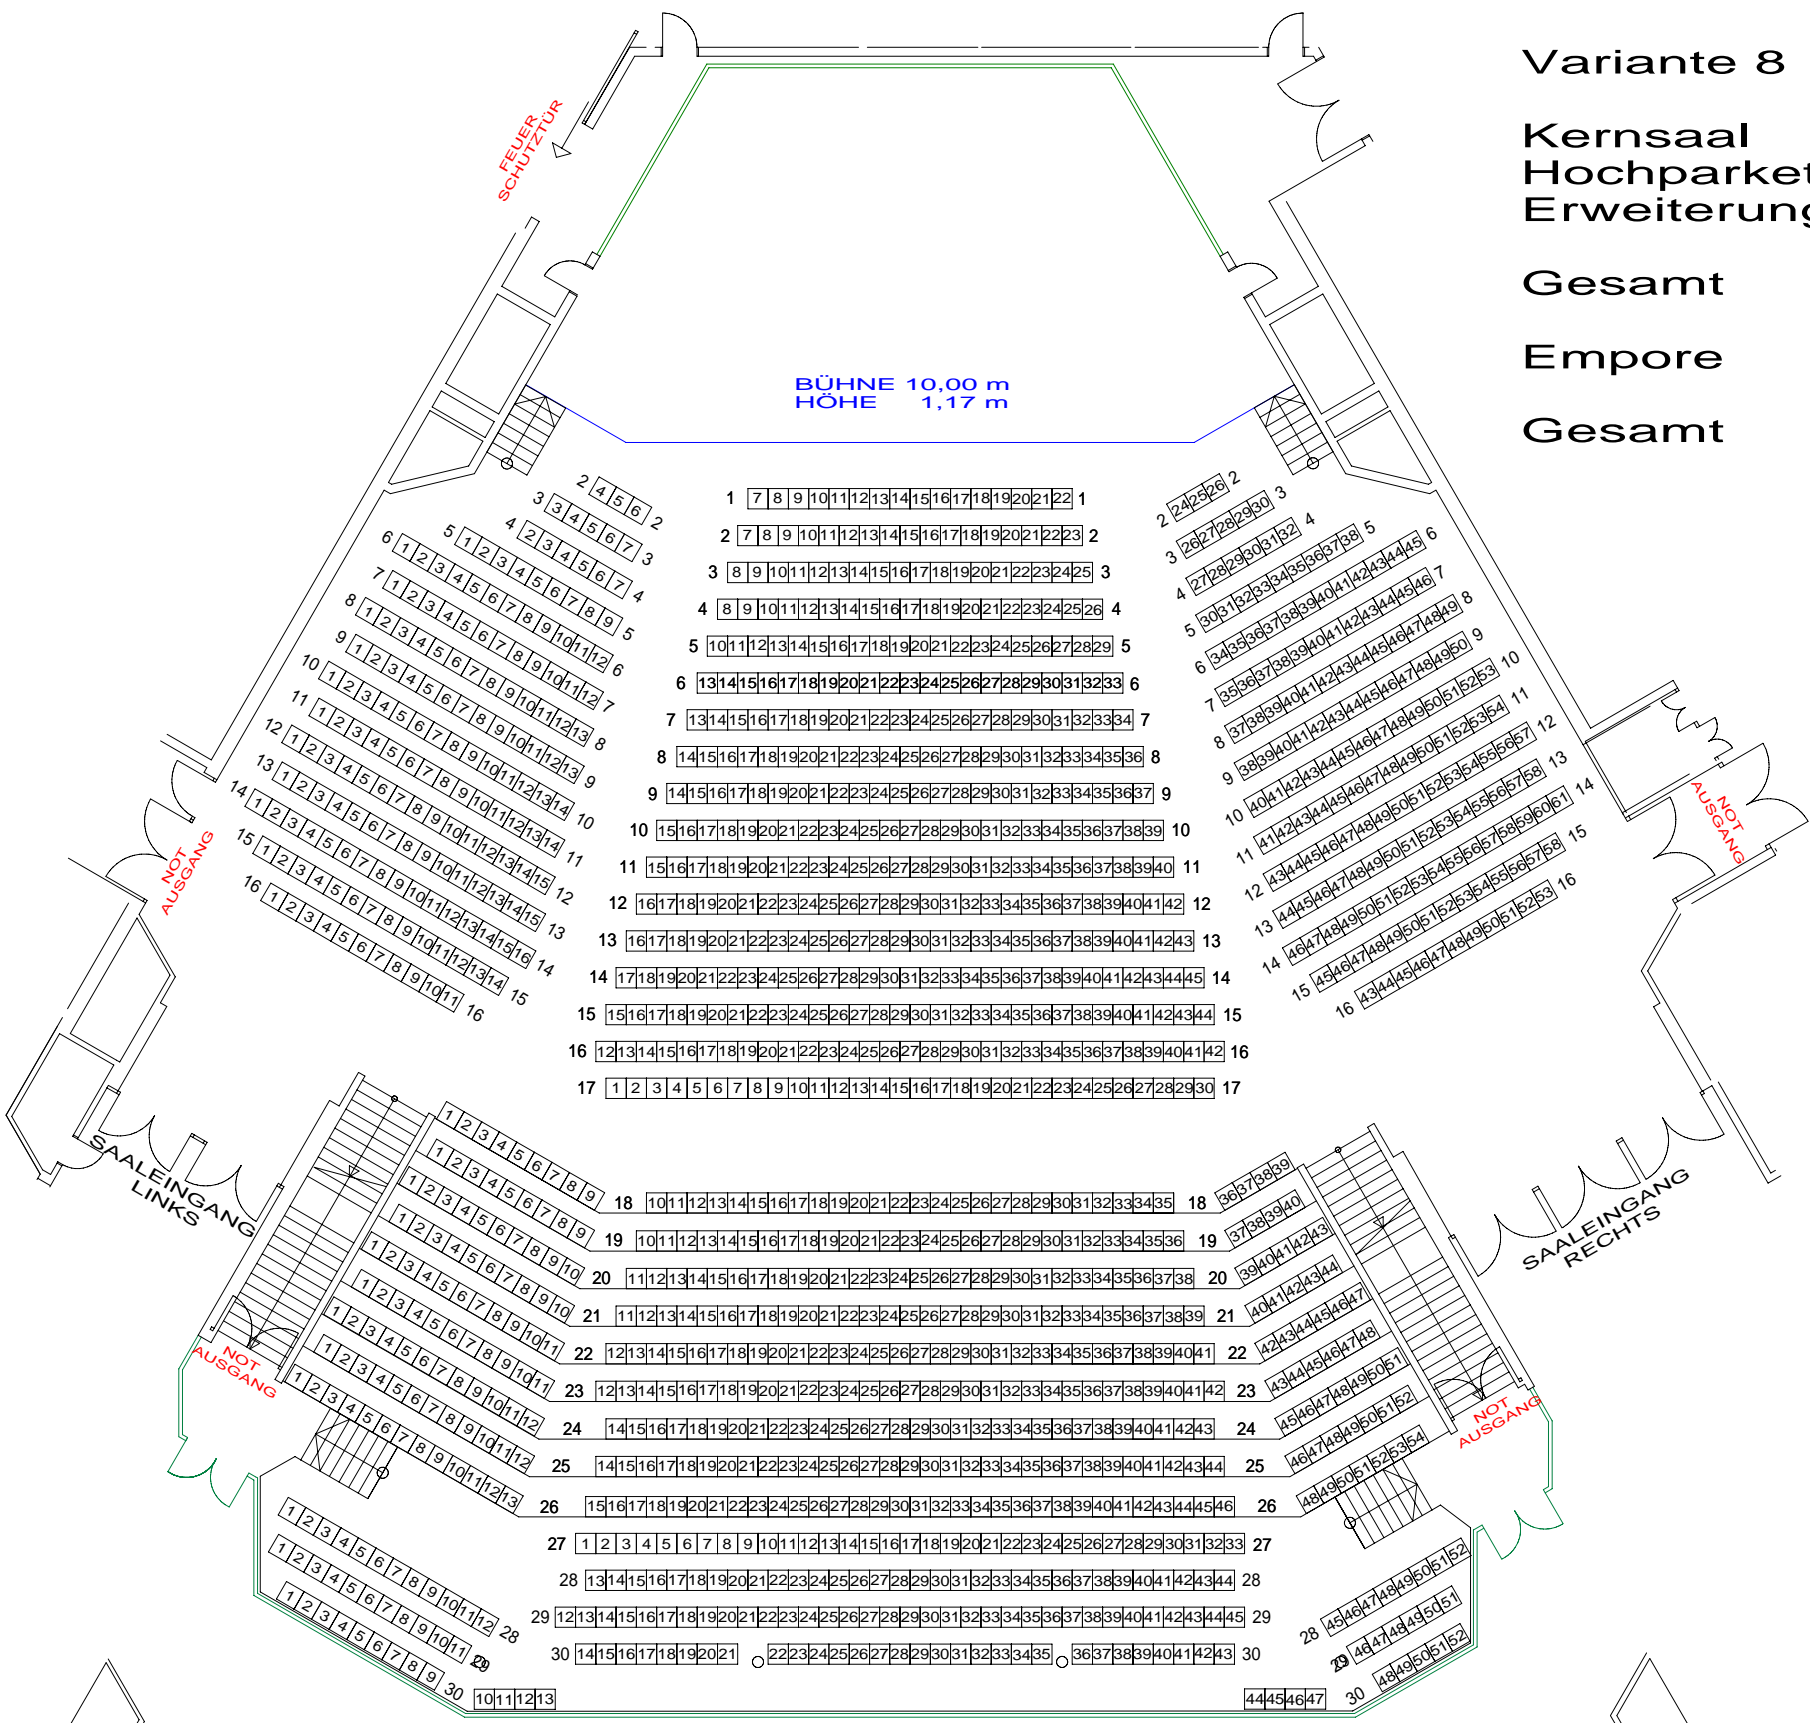

Variante 8

Kernsaal 750 RP
 Hochparkett 412 RP
 Erweiterung 188 RP

Gesamt 1350 RP

Empore 636 RP

Gesamt 1986 RP

EMPORE 636 REIHENPLÄTZE

Die Plätze der Reihe 14 Nr. 35 bis 39 und
 die Plätze der Reihe 13 Nr. 31 bis 35

oder

die Plätze der Reihe 7 Nr. 1 bis 3 und
 die Plätze der Reihe 7 Nr. 4 bis 6

können für Verfolger - Plätze herausgenommen werden.